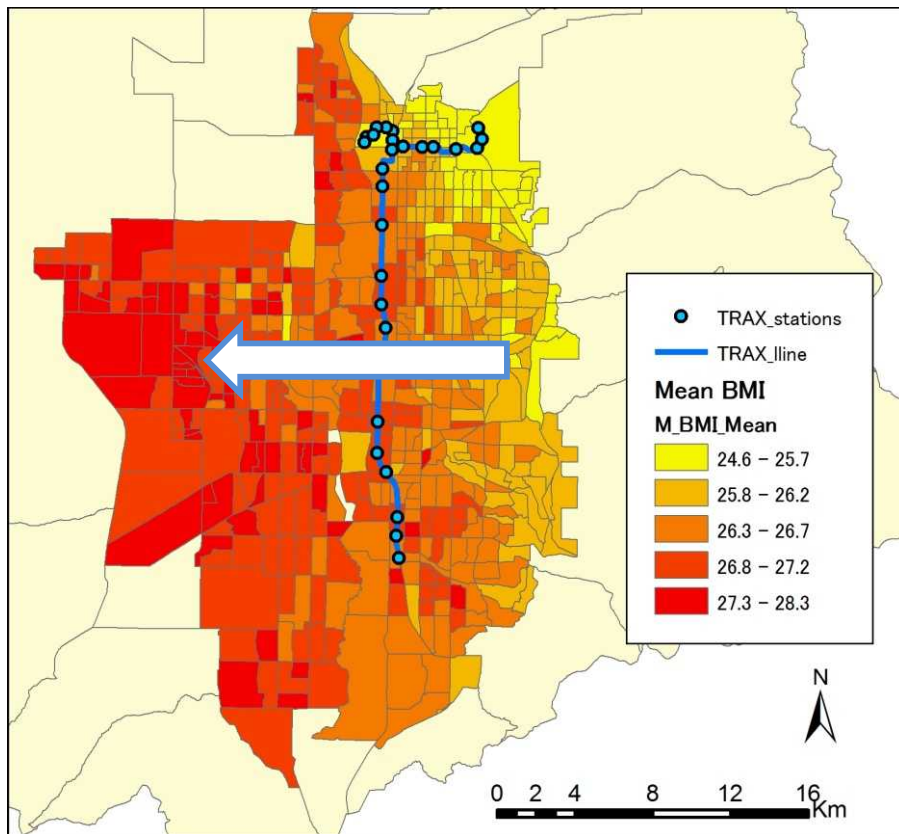

図 BMIの空間分布(全データ; 年齢について補正)

男性

平均 BMI = 26.6;
過体重 = 60%; 肥満 = 17%

女性

平均 BMI = 24.9;
過体重 = 39%; 肥満 = 14%