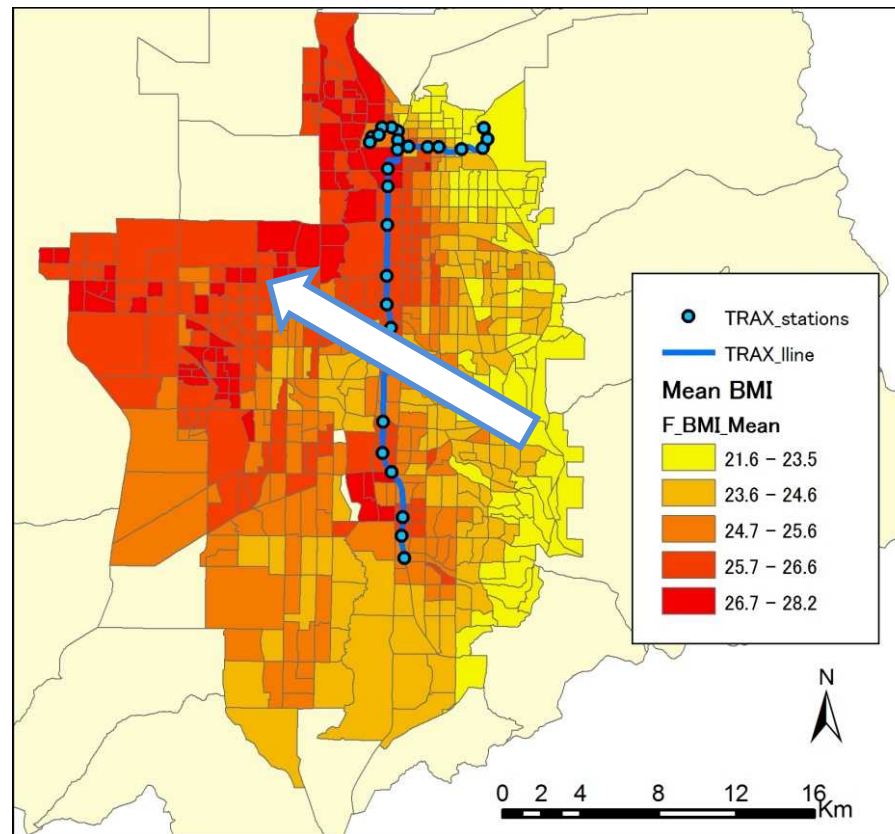

図 BMIの空間分布(全データ; 年齢について補正)

男性

平均 BMI = 26.6;
過体重 = 60%; 肥満 = 17%

女性

平均 BMI = 24.9;
過体重 = 39%; 肥満 = 14%